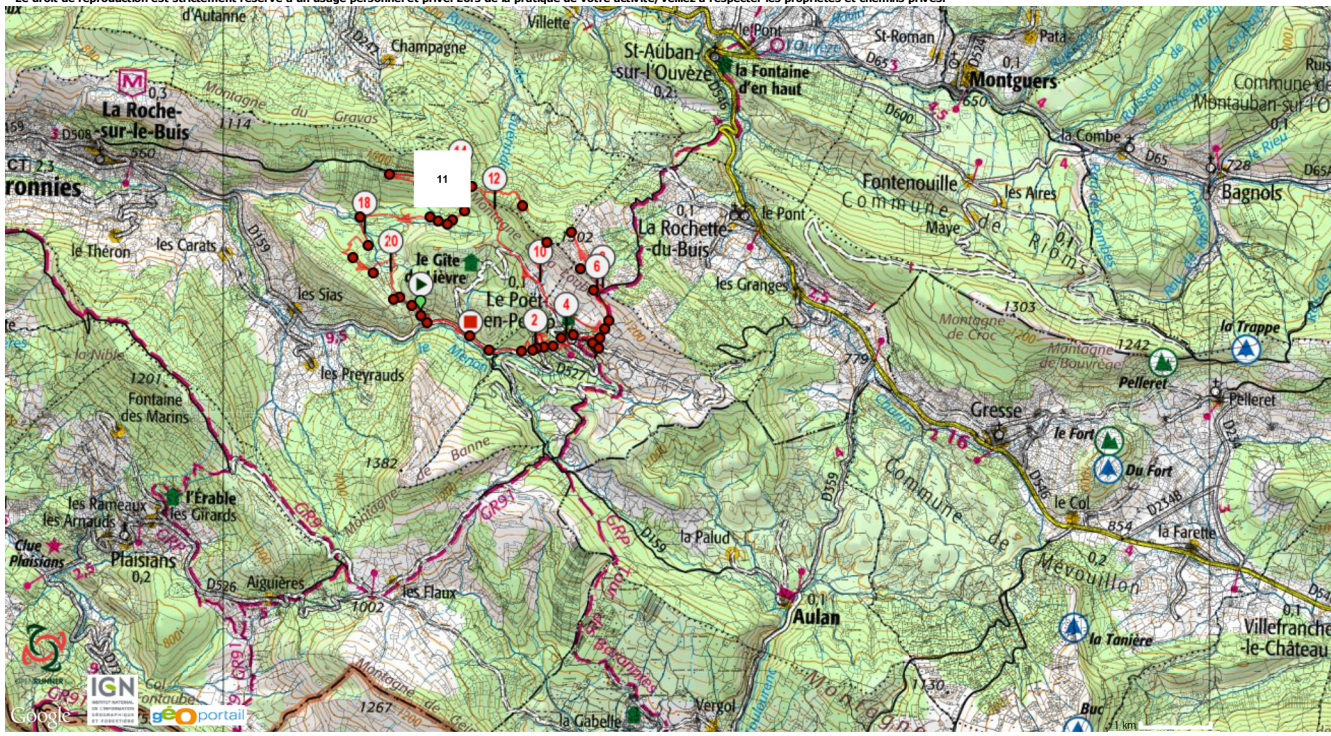

Le droit de reproduction est strictement réservé à un usage personnel et privé. Lors de la pratique de votre activité, veillez à respecter les propriétés et chemins privés.

©2014 www.openrunner.com Parcours n°3629138 - tour l'adret / sanguinet/alauzon - Course à pied, 21.88 (km) : Roche-sur-le-Buis (La) -> Roche-sur-le-Buis (La)